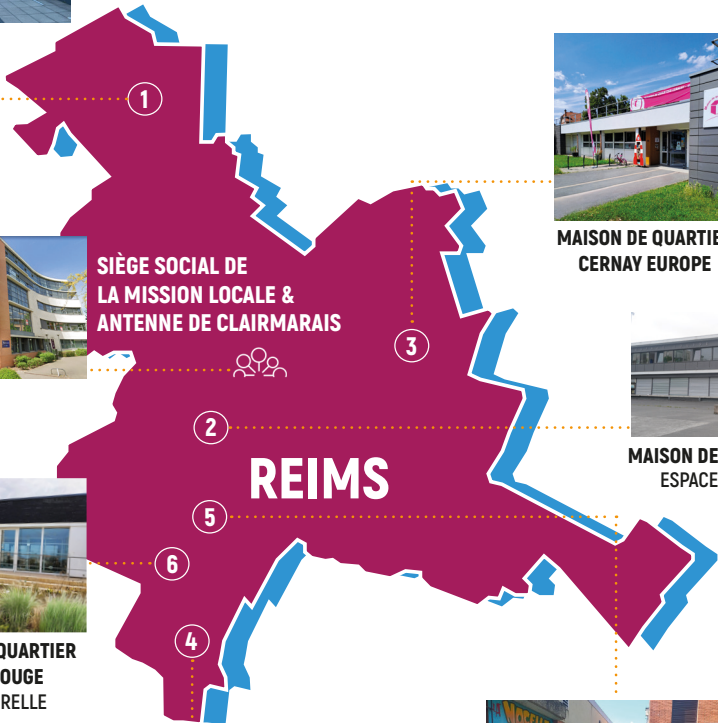

MAISON DE QUARTIER ORGEVAL

REIMS

34 Rue de Trianon - 51100 Reims - 03 26 40 30 34 - contact@miloreims.com
<https://mission-locale-reims.fr>

Suivez nos actus pour les jeunes sur les réseaux sociaux

@missionlocaledereims